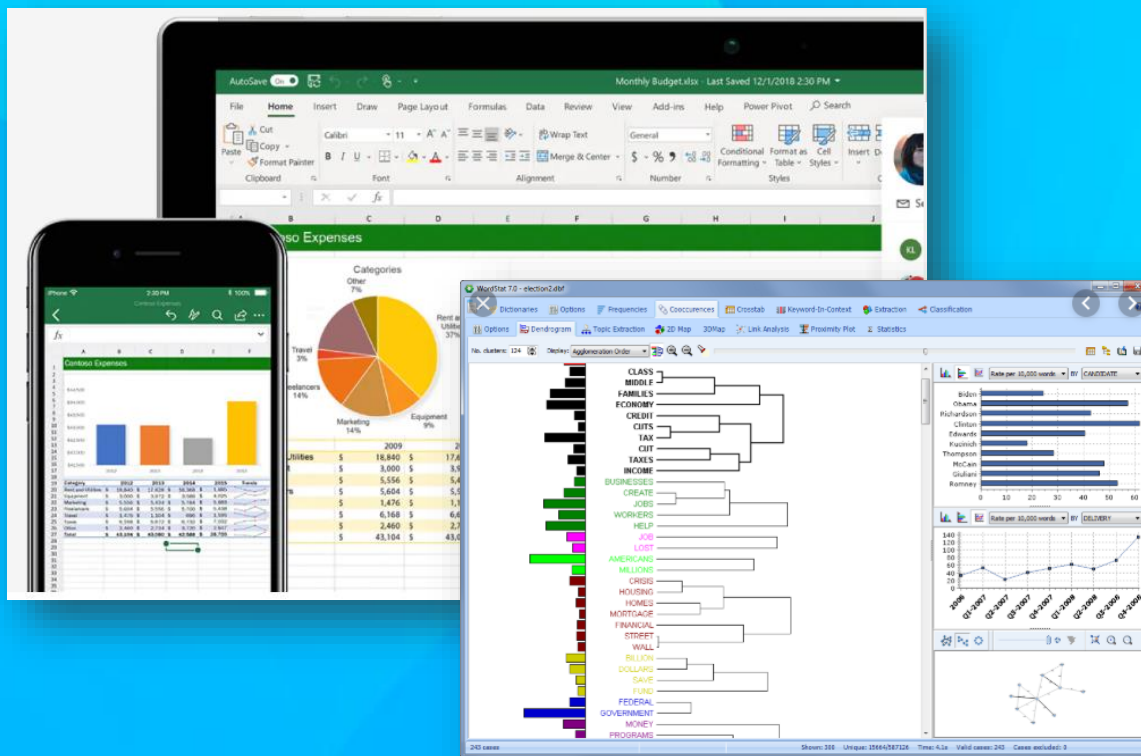

CURSOS CPS:

- ✓ Recursos Humanos
- ✓ Administração
- ✓ Contabilidade
- ✓ Logística
- ✓ Telecomunicações