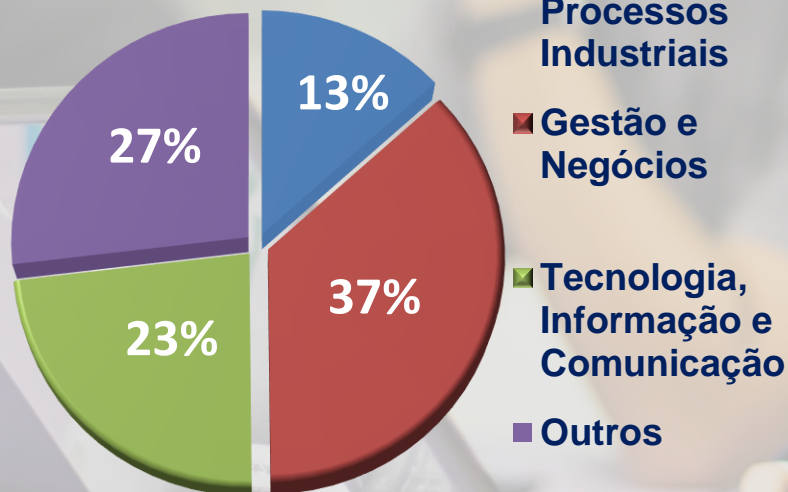

Cursos são decididos em conjunto com as escolas

SÃO MAIS 3 OPÇÕES DE CURSOS PROFISSIONALIZANTES!

NOVOTEC EXPRESSO

Cursos de qualificação profissional de 200h

Critério de implantação: espaços ociosos em unidades escolares próximas (ETEC e EE), com demanda reprimida no curso técnico e alta matrícula de ensino médio no entorno

NOVOTEC VIRTUAL

Cursos Online de 400h

Oferta via EaD em parceria com a
UNIVESP

NOVOTEC MÓVEL

Cursos de qualificação profissional de
160h a 200h, nas unidades móveis

Período de inscrição: 26/08 a 23/09

Inscrições:

- APP “Minha Escola SP”;
- <http://sed.educacao.sp.gov.br>;
- secretaria da escola

60% dos cursos Integrados são de Gestão e Tecnologia

Cursos do Século XXI

Operação de maquinário

CURSOS TÉCNICOS MAIS MODERNOS